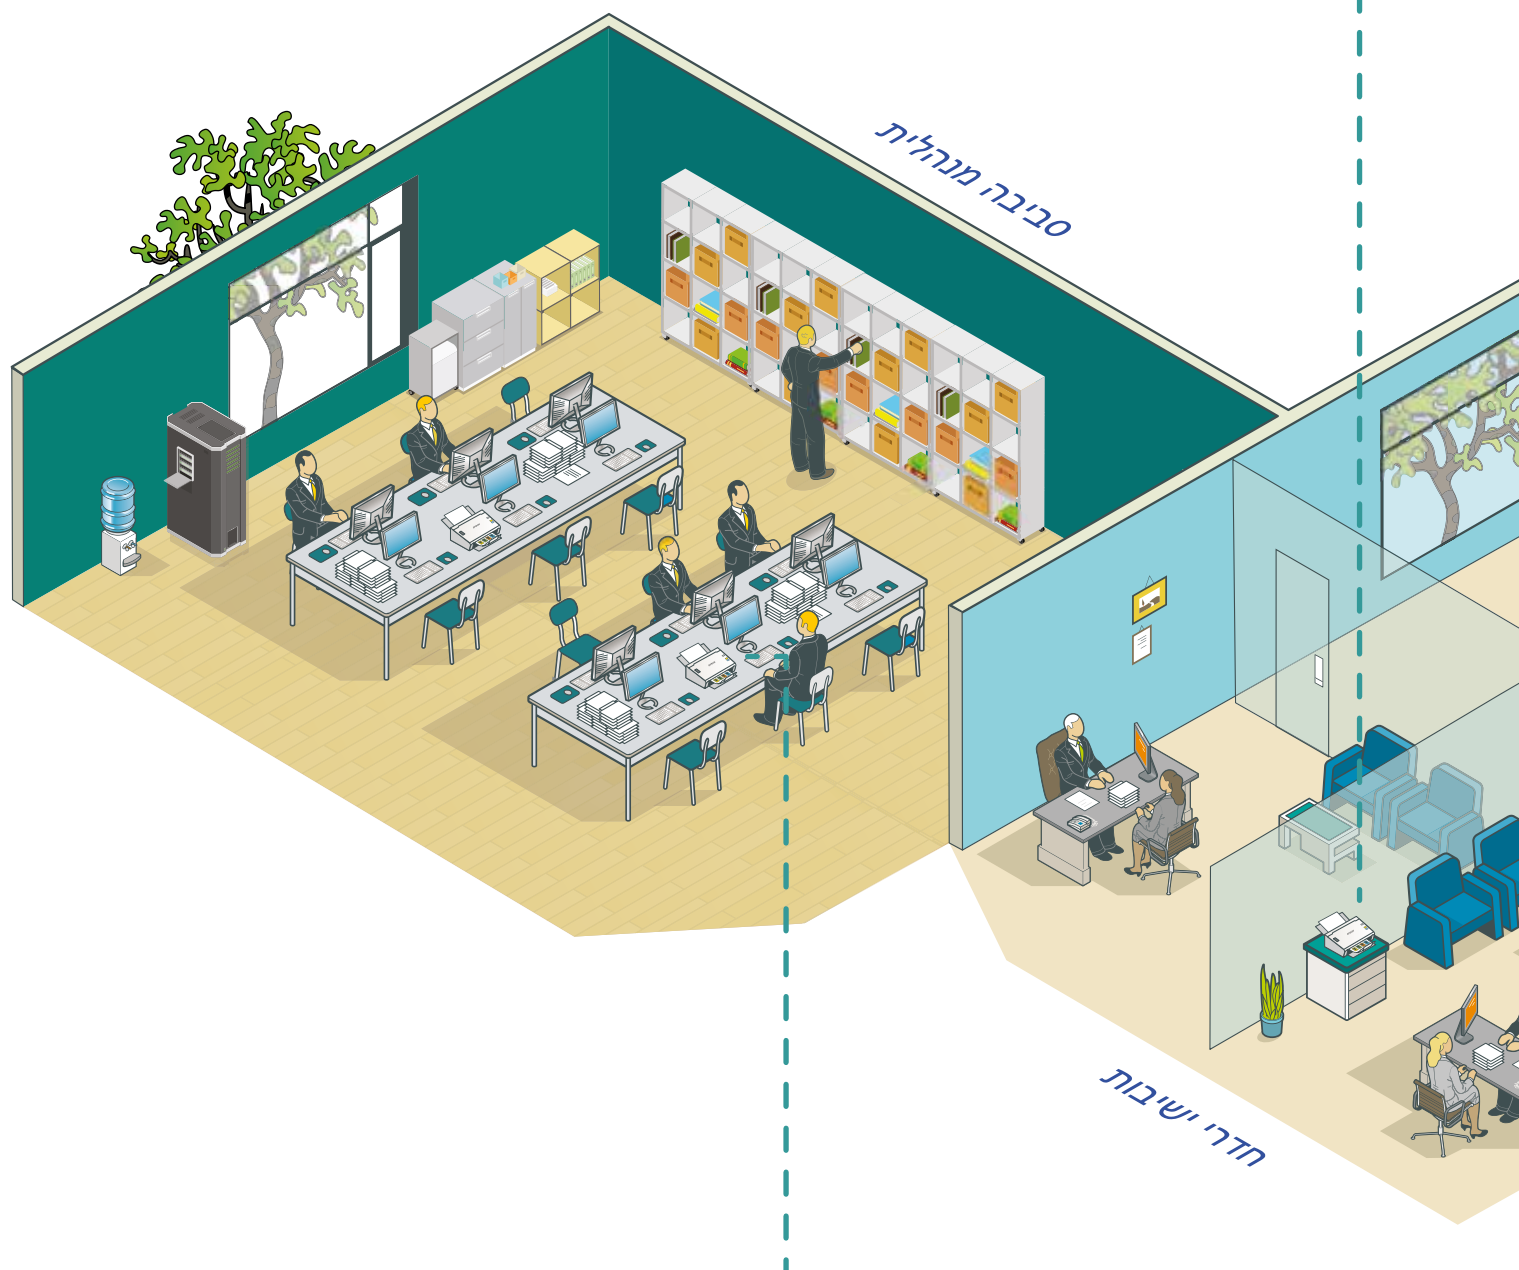

אופטימיזציה של סביבת עבודה משרדית

הסורקים שלנו נועדו לאירכוב מסמכים בצורה מהירה ויעילה ואידיאליים לסביבות משרדיות הדורשות יעילות גבוהה בתיעוד מסמכים.

דגמים מתאימים...

WorkForce DS-570W ,WorkForce DS-770 ,WorkForce DS-530

פעילות חלקה של הארגון

המחלקה הפיננסית מתנהלת היטב כאשר ניתן להבטיח קליטה, אוטומציה ושמירה בטוחה של חשבוניות, תשלומים וטרנזקציות. פתרונות סריקה מאובטחים ומאומתים מאפשרים לשמור על חוות דעת, כישורים וביקורות במצב עדכני.

דגמים מתאימים...

WorkForce DS-970 ,WorkForce DS-870