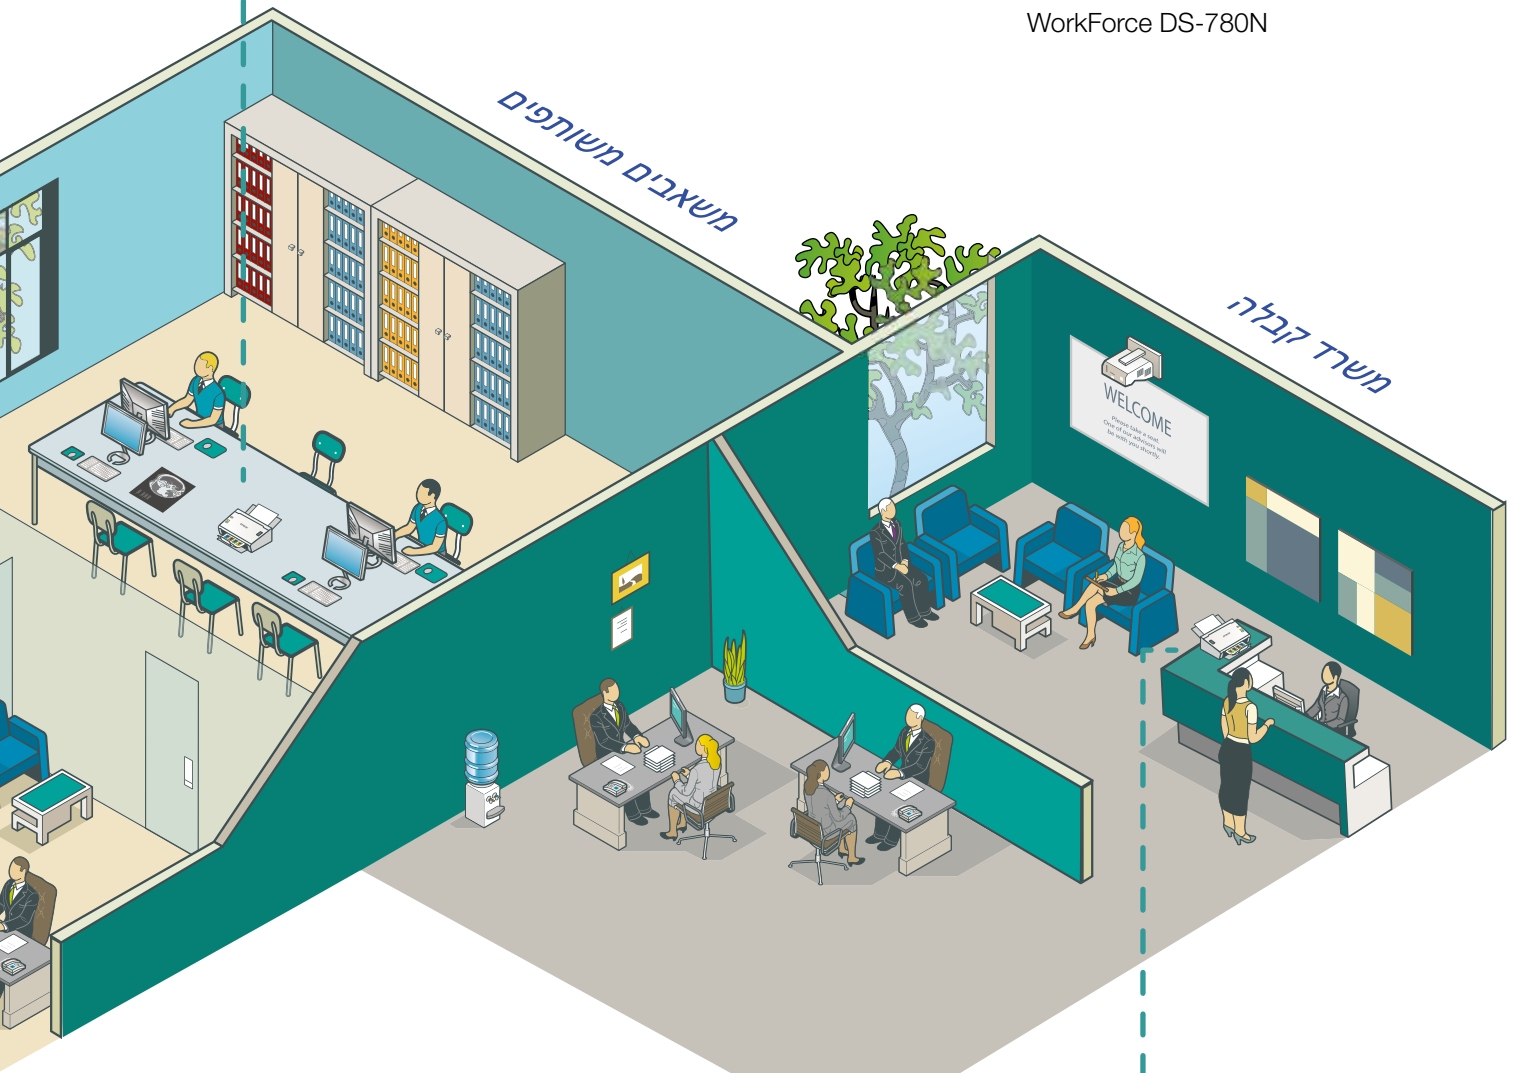

שירות משופר וממוקד לקוח

פתרונות הסריקה של Epson כוללים לוח בקרה במכשיר, פונקציות נעילה ופרוטוקולים לאימות, וניתן להשתמש בהם במשרד או בסביבות עבודה מול קהל לקבלת שירות מונחה ואפליקציות לשירות עצמי.

דגמים מתאימים...

WorkForce DS-780N

יעול משרדי קבלת קהל

הסורקים שלנו מיועדים לאירכוב מסמכים, טפסים ומסמכי זיהוי, ואידיאליים לסביבות הפועלות מול לקוחות, שבהן שטח פנוי נמצא בסולם העדיפויות, ועיבוד מסמכים יעיל הוא חובה כדי לתעד מסמכים בצורה יעילה.

דגמים מתאימים...

WorkForce DS-530, WorkForce DS-410